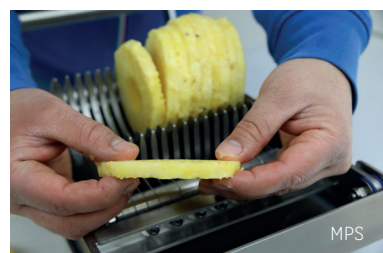

Handmatige snijmachine

Model MPS/MWS

Ananas / watermeloen

De MWS/MPS zijn stevige tafelapparaten voor het snijden van ananascilinders of watermeloen in plakken. De apparaten zijn gemakkelijk te gebruiken en schoon te maken. Ook zijn ze volledig gemaakt van RVS304. Het is een compact apparaat met mogelijkheden voor verschillende snijdikten.

MERK

We have the expertise

Handmatige snijmachine

Model MPS/MWS

Ananas / watermeloen

SPECIFICATIES

	MPS	MWS
CAPACITEIT	1 stuk	1 stuk
AFMETINGEN (LXBXH)	260 x 430 x 200 mm	540 x 660 x 250 mm
GEWICHT	15 kg	55 kg
VRUCHTGROOTTE	Max. 160 mm	Max. 460 mm
VRUCHTDIAMETER	Max. 95 mm	Max. 200 mm (half) 350 mm (triangel)
SCHIJFDIKTE	10, 12, 15, 18, 20, 25 mm	15, 16, 17, 20, 21, 25, 28, 30 mm